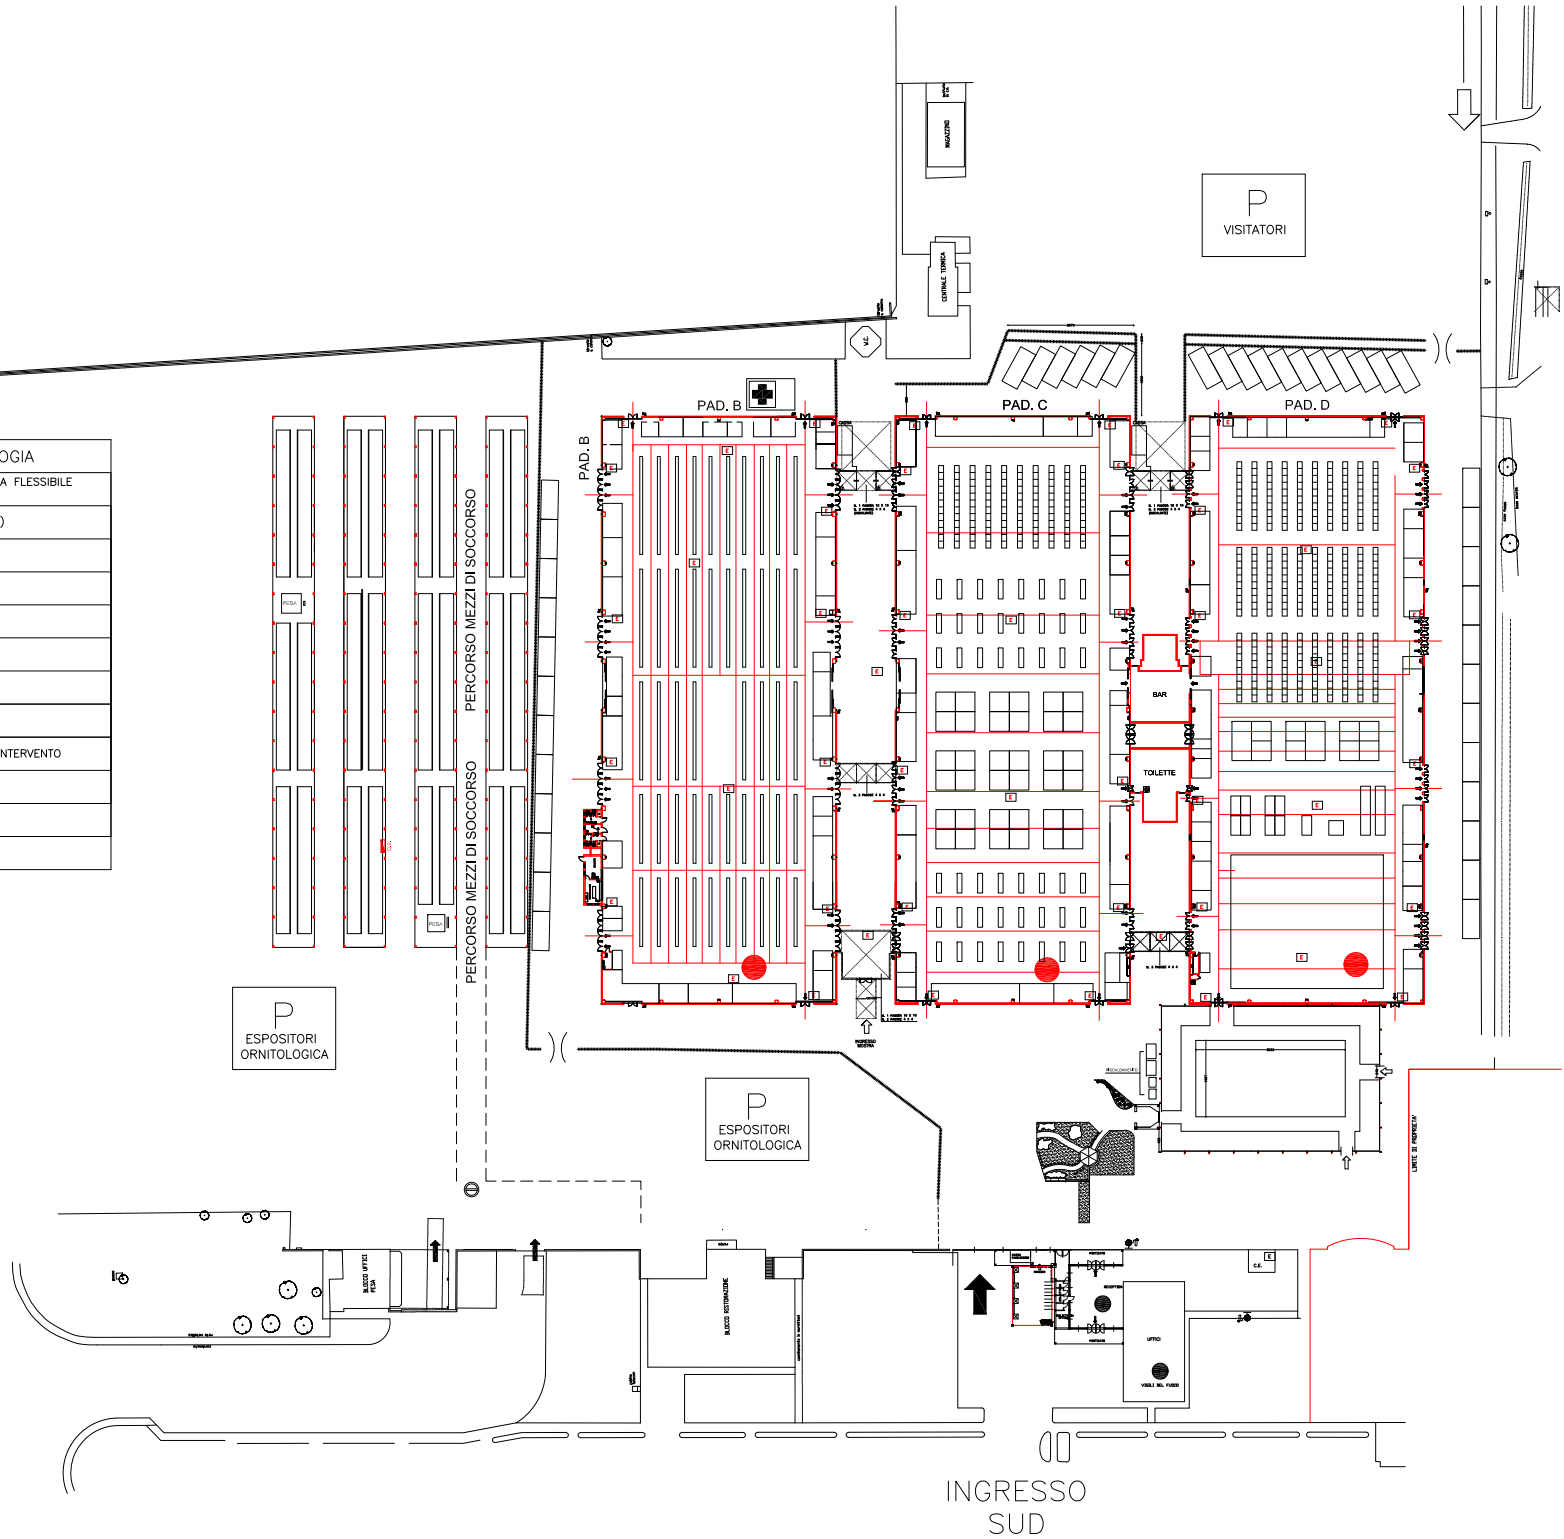

LEGENDA DELLA SIMBOLOGIA	
	IDRANTI A MURO CON TUBATURA FLESSIBILE E LANCIA
	IDRANTI SOPRASSUOLO (Ø 70)
	ESTINTORI PORTATILI
	CASSETTE PRONTO SOCCORSO
	USCITE DI SICUREZZA
	C.T. CENTRALE TERMICA
	G.E. GRUPPO ELETTROGENO
	C.E. CABINA ENEL
	ACCESSO AUTOMEZZI PRONTO INTERVENTO
	PERCORSI DI SICUREZZA
	ADDETTI ALLA SICUREZZA
	AMBULANZA

INGRESSO  
SUD